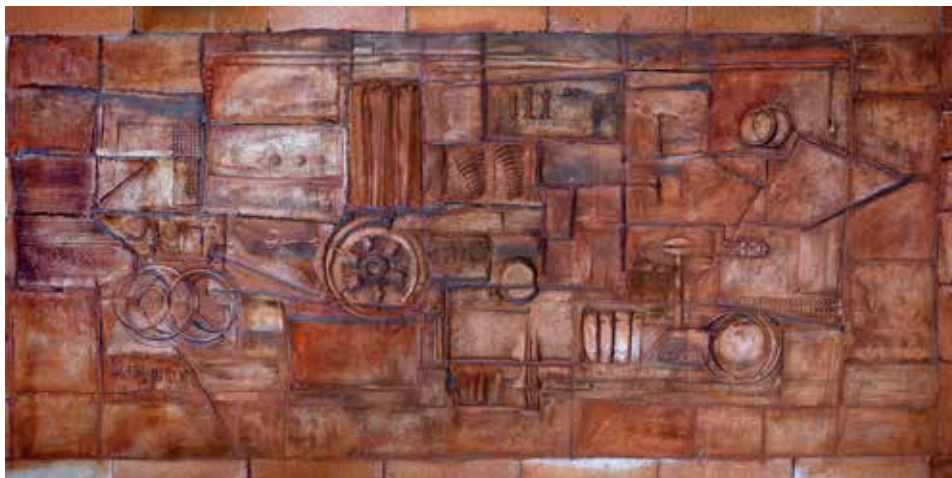

Közlekedési Múzeum – dombormű (részlet), 60 m², terrakotta, 1966

Közlekedési Múzeum – dombormű (részlet), 60 m² terrakotta, 1966