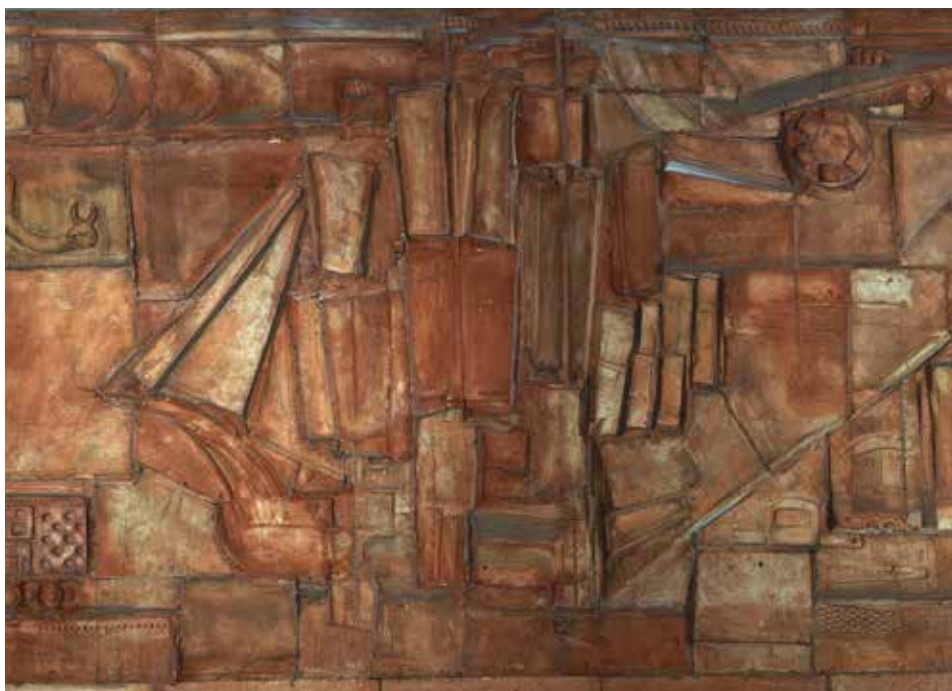

Közlekedési Múzeum – dombormű (részlet), 60 m² terrakotta, 1966

Közlekedési Múzeum – dombormű (részlet), 60 m² terrakotta, 1966